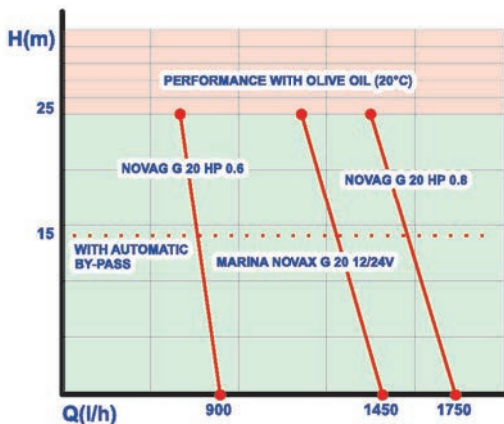

**SHUCKO 16A**

**MARINA NOVAX G 20**

**Accessorio - Aftermarket  
CAVO CON PINZE E FUSIBILI  
CABLE WITH PLIERS  
AND FUSES**

code 870035

**By-Pass Automatic BE-G  
BE-G Automatic By-Pass**

code 985035

Code	Model	L/h	ØD mm	HP	Hmax(m)	r.p.m.	A x B x H	Kg.	EAN code
972000	NOVAX G 20 HP 0.6	900	20	0.6	24	1450	230x120h190	6	8032706072373
971000	NOVAX G 20 HP 0.8	1750	20	0.8	24	2850	230x120h190	7	8032706072380
969000	NOVAX MARINA G 20 12V	1450	20	0.6	20	2750	250x120h150	7	8032706072397
968000	NOVAX MARINA G 20 24V	1450	20	0.6	20	2750	250x120h150	7	8032706072403