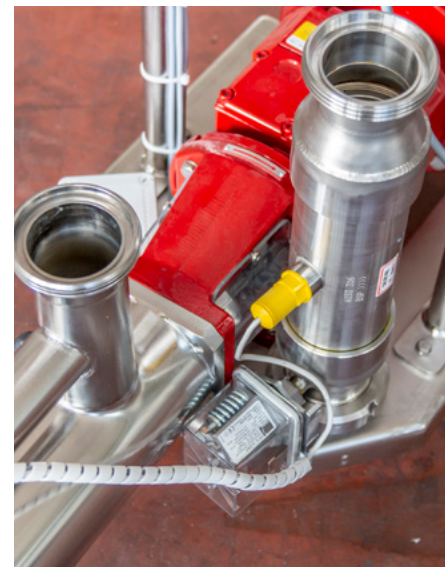

"T" MODEL WITH HOPPER

STANDARD FEATURES:

- AISI 304 stainless steel stand
- AISI 304 stainless steel pump body
- Food safe stator
- Stainless steel AISI 304 feeding hopper with auger
- Level probe for automatic start and stop of the pump
- 400/3/50 control panel with reverse feature

VERSIONE DA TRAVASO "I"

CARATTERISTICHE DI SERIE:

- Carrello in acciaio inox AISI 304
- Corpo pompa in acciaio inox AISI 304
- Statore in gomma alimentare atossica
- Tenuta meccanica
- Sonda presenza liquido
- By-pass
- Quadro elettrico con voltaggio 400/3/50 completo di variatore di velocità elettronico, filo comando e sistema di inversione di marcia

"I" MODEL FOR LIQUID TRANSFER

STANDARD FEATURES:

- AISI 304 stainless steel stand
- AISI 304 stainless steel pump body
- Food safe stator
- Mechanical sealing
- Liquid detection probe
- By-pass
- Electric panel 400/3/50 complete of electronic speed variator, cable remote control and reverse feature

ACCESSORI:

- Variatore di velocità elettronico
- Pompa dosatrice enzimi
- Pressostato di sicurezza

OPTIONALS:

- Electronic speed variator
- Enzymes dosing pump
- Safety pressure switch

ACCESSORI:

- Contalitri
- Radiocomando
- Pompa dosatrice enzimi
- Pressostato di sicurezza

OPTIONALS:

- Liters counter
- Remote radio control
- Enzymes dosing pump
- Safety pressure switch