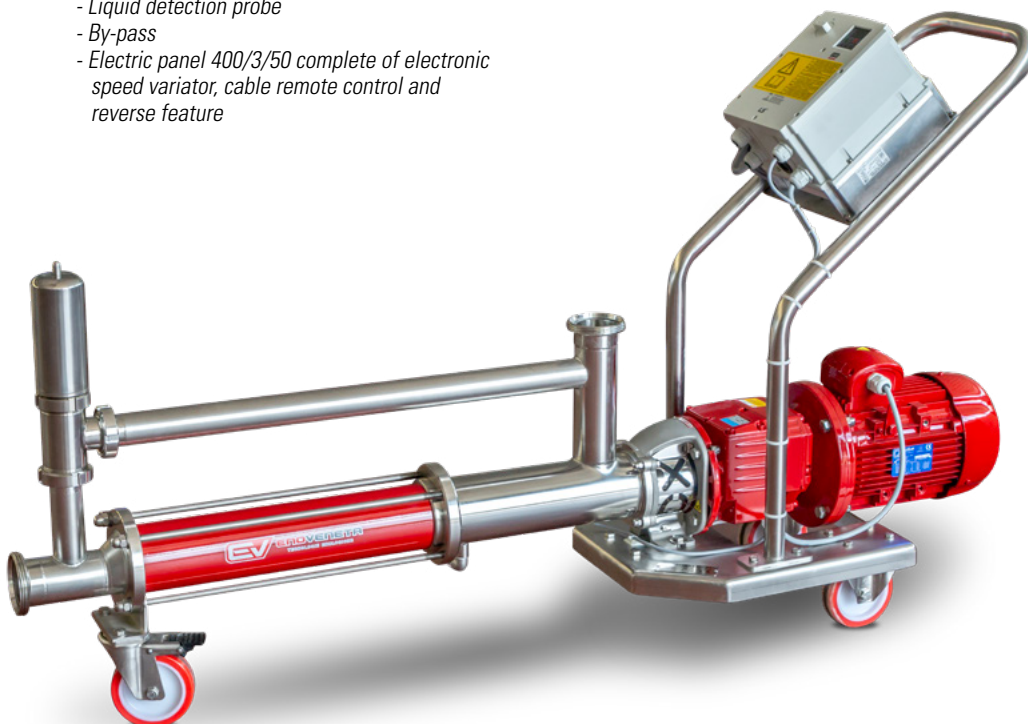

"T" MODEL WITH HOPPER

STANDARD FEATURES:

- AISI 304 stainless steel stand
- AISI 304 stainless steel pump body
- Food safe stator
- Stainless steel AISI 304 feeding hopper with auger
- Level probe for automatic start and stop of the pump
- 400/3/50 control panel with reverse feature

VERSIONE DA TRAVASO "I"

CARATTERISTICHE DI SERIE:

- Carrello in acciaio inox AISI 304
- Corpo pompa in acciaio inox AISI 304
- Statore in gomma alimentare atossica
- Tenuta meccanica
- Sonda presenza liquido
- By-pass
- Quadro elettrico con voltaggio 400/3/50 completo di variatore di velocità elettronico, filo comando e sistema di inversione di marcia

"I" MODEL FOR LIQUID TRANSFER

STANDARD FEATURES:

- AISI 304 stainless steel stand
- AISI 304 stainless steel pump body
- Food safe stator
- Mechanical sealing
- Liquid detection probe
- By-pass
- Electric panel 400/3/50 complete of electronic speed variator, cable remote control and reverse feature

ACCESSORI:

- Variatore di velocità elettronico
- Pompa dosatrice enzimi
- Pressostato di sicurezza

OPTIONALS:

- Electronic speed variator
- Enzymes dosing pump
- Safety pressure switch

ACCESSORI:

- Contalitri
- Radiocomando
- Pompa dosatrice enzimi
- Pressostato di sicurezza

OPTIONALS:

- Liters counter
- Remote radio control
- Enzymes dosing pump
- Safety pressure switch