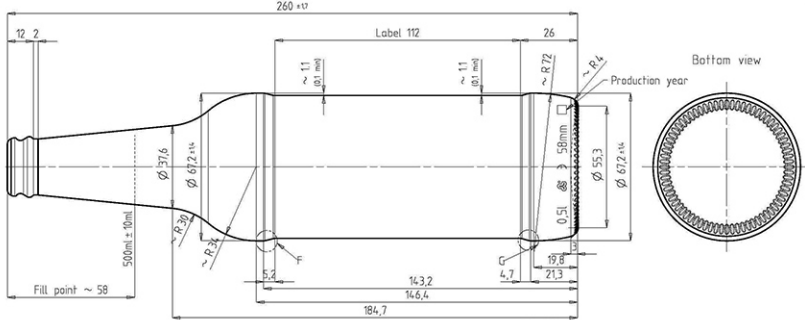

Einisch.  
Kronkork\_A1-26  
DIN\_6094\_...

DETAIL F  
SCALE 5:1

DETAIL G  
SCALE 5:1