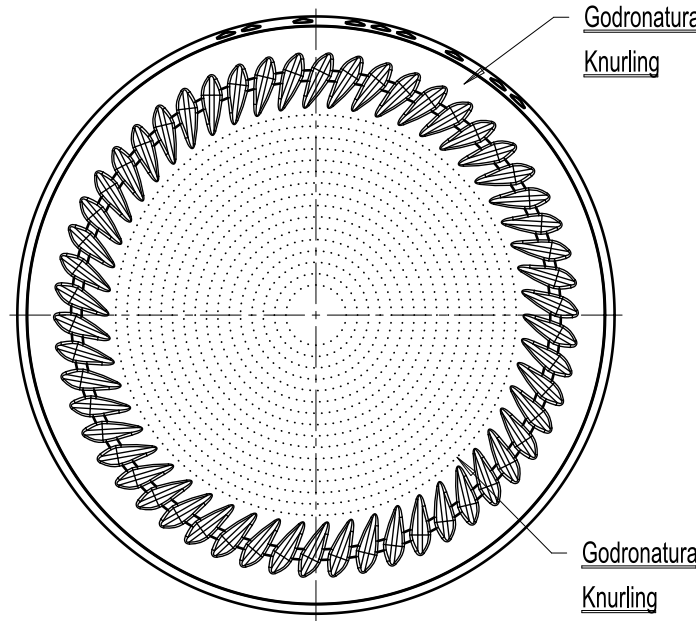

© vetropack 2002

Divergenza max. dall' asse ortogonale 3,44 mm  
Max. divergence from orthogonal axis 3,44 mm

PT APPROVATO PT approved	DATA	VIS
FEB EMISSIONE FEB released	FABBRICA	DATA VIS
	FABBRICA	DATA VIS
FS APPROVATO FS approved	FABBRICA	DATA VIS
DIMENSIONI SENZA TOLLERANZA CONFORMI ALLA NORMA DIN 6129  dimensions without tolerances conform to standard DIN 6129		
TEMPERATURA DI RIEMPIMENTO Filling temperature ≤ 10 °C		
TEMP. DI CONDIZIONAMENTO Conditioning temperature ≤ 20 °C		
CO <sub>2</sub> CONTENUTO CO <sub>2</sub> content ≤ g/l		
CONTENUTO ALCOLICO Alcohol content ≤ 13 Vol%		
PRESSIONE ASSIALE Axial pressure 300 daN		
USO Disposal	MW	AW EW X
PROCESSO Process	BB X	PB EPB
CAPACITA' LIVELLO Capacity fillpoint 750 ml ± 10 ml		
CAPACITA' RASO BOCCA Capacity brimful 770 ml ± 10 ml		
PESO VETRO CA. Approx. glass weight 750 g		
SPESSORE VETRO MEDIO Average wall thickness 4,48 mm		
DIAMETRO COLLO Neck connection dia. 27,5 mm		
MINIMO FORO PASSANTE Min. through bore 15,5 mm		
COLORE Color CU WE		