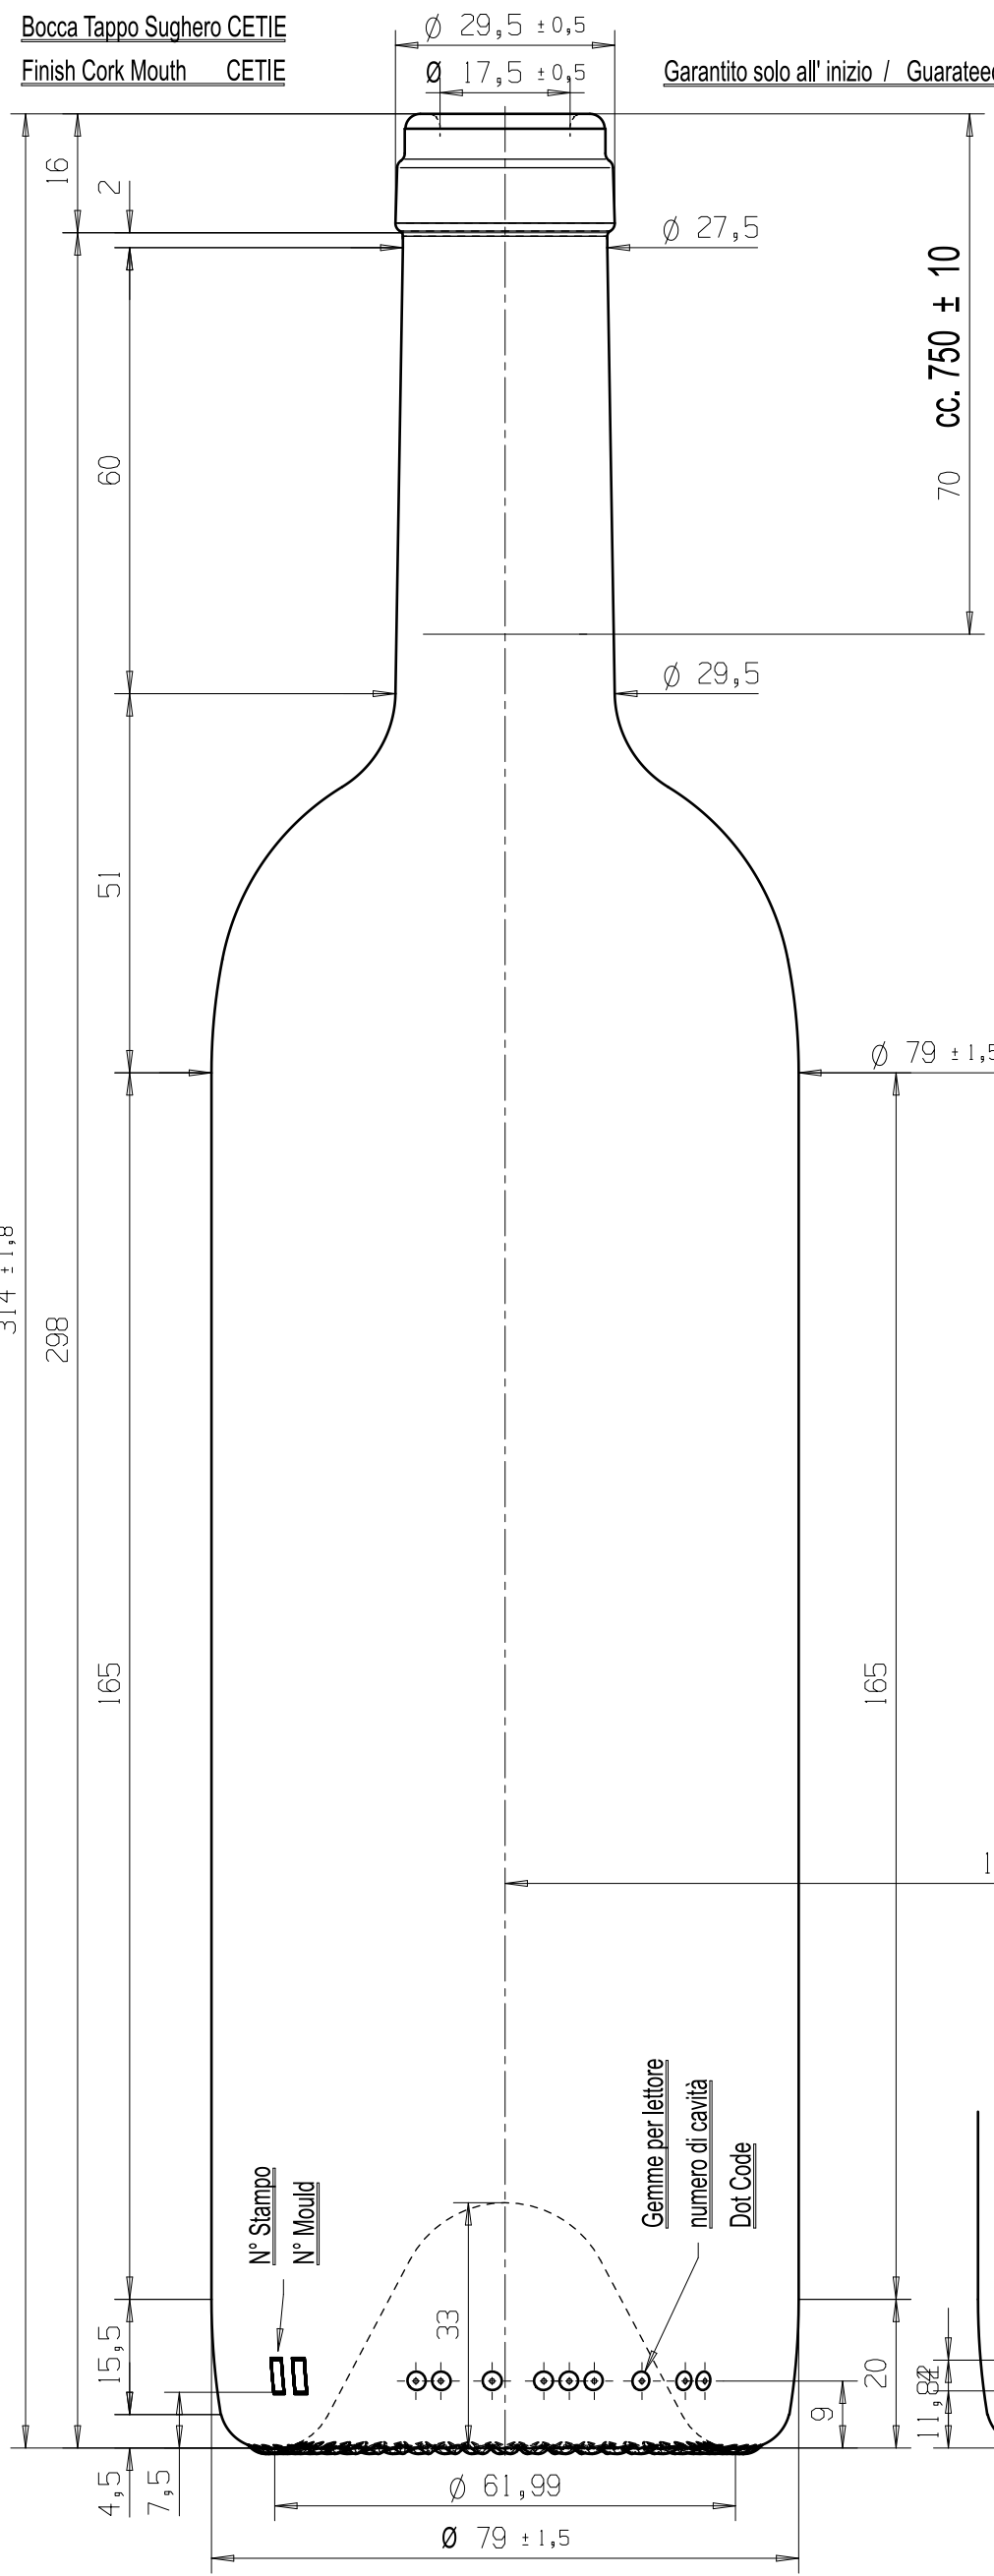

© vetropack 2002

Divergenza max. dall' asse ortogonale 3,44 mm  
Max. divergence from orthogonal axis 3,44 mm

PT APPROVATO PT approved	DATA	VIS
FEB EMISSIONE FEB released	FABBRICA	DATA VIS
	FABBRICA	DATA VIS
FS APPROVATO FS approved	FABBRICA	DATA VIS
DIMENSIONI SENZA TOLLERANZA CONFORMI ALLA NORMA DIN 6129  dimensions without tolerances conform to standard DIN 6129		
TEMPERATURA DI RIEMPIMENTO Filling temperature ≤ 10 °C		
TEMP. DI CONDIZIONAMENTO Conditioning temperature ≤ 20 °C		
CO <sub>2</sub> CONTENUTO CO <sub>2</sub> content ≤ g/l		
CONTENUTO ALCOLICO Alcohol content ≤ 13 Vol%		
PRESSIONE ASSIALE Axial pressure 300 daN		
USO Disposal	MW	AW EW X
PROCESSO Process	BB X	PB EPB
CAPACITA' LIVELLO Capacity fillpoint 750 ml ± 10 ml		
CAPACITA' RASO BOCCA Capacity brimful 770 ml ± 10 ml		
PESO VETRO CA. Approx. glass weight 750 g		
SPESSORE VETRO MEDIO Average wall thickness 4,48 mm		
DIAMETRO COLLO Neck connection dia. 27,5 mm		
MINIMO FORO PASSANTE Min. through bore 15,5 mm		
COLORE Color CU WE		

ELENCO MODIFICHE / modifications	DATA	NOME	RIFERIMENTO Remarks F-10004/750 TER SA-1
			CLIENTE Customer STANDARD
			SIMILARE A Similar to
			SOSTITUISCE NR Replace No 9W004.0750.0085_A
			OFFERTA-NR Offer No E9W1616.0750.0085_A
			SCALA Scale 1:1
			DIS Des G.L.
			DATA 02.03.18
			COD. FILE Filetyp AZ