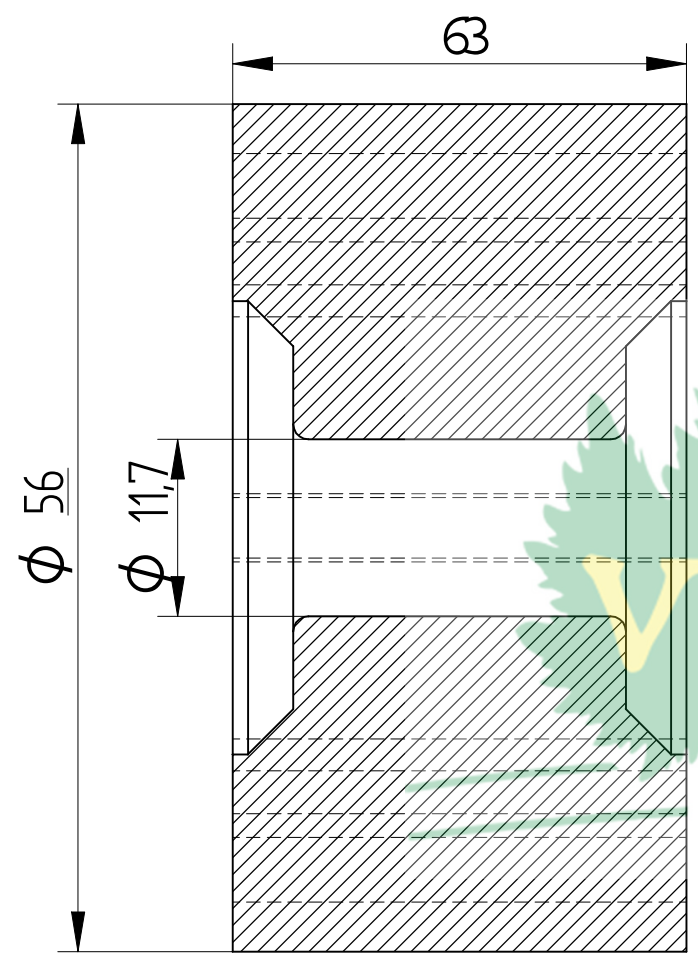

UHMVQKWRU\			
UHY	GMVUSWQ	GDH	DSURFG

PHW]HW#OD

UW]OW#E

	QPH	GDH	SOLID EDGE		
GLDQ	xhu	382329	UGS - The PLM Company		
R3BHG			VWGH		
HQ#BSU					
RU#BSU					
XQH#WHLZ]W#GHILG GEPOMQ#D]HQ#P]OPHUV DQOML [I* SBOE [I G#BOE [I [[VW DS	GE#R#	UHY
			TQHDP#W]W]H]H]W		
VEDH=	ZHUW=	VGH#R#H#			