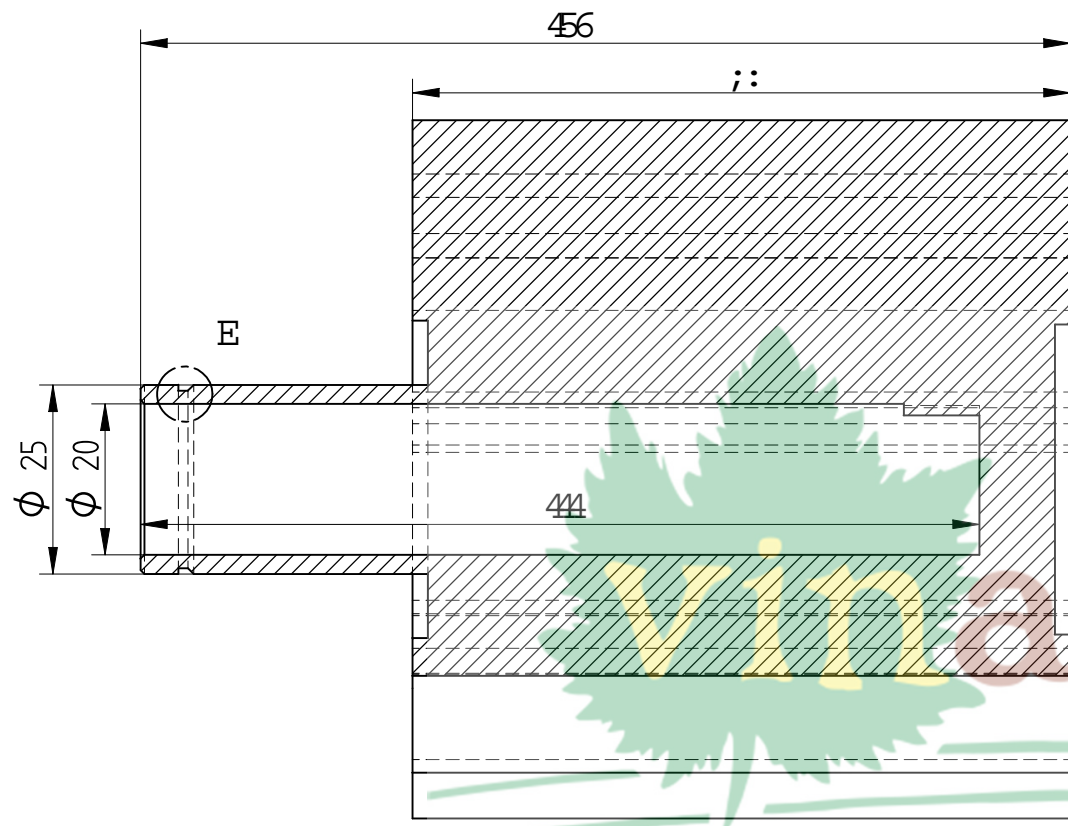

UHMVQKWRU			
UHY	GMUSWEO	GDH	DSURFG

PHW]HW#DOD

UAV]QW#E

	QPH	GDH	SOLID EDGE		
GLDQ	xhu	382329	UGS - The PLM Company		
R3BHG			VWGH		
HQ#BSU					
RU#BSU					
XQH#WHLZ]H#GHLHG GPHQ#RQ#D]H#Q#P]D]PHWU DQOML [I* S#GHL [I] G#GHL [I [[VH DS	GE#R#R	UHY
			TQH]D]PH#U]d]h]p]w		
			VEDH#	ZHUR#	VGH#R#R#E